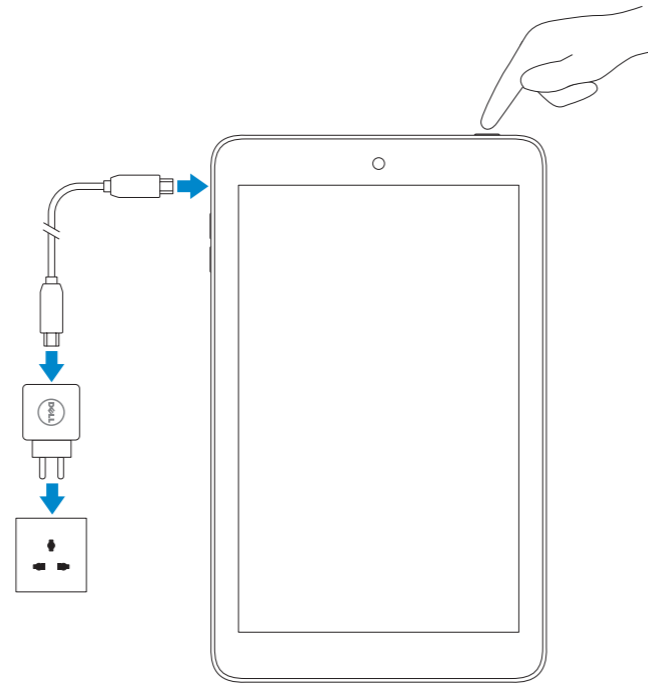

### 1 Connect the power cable and turn on your tablet

Подсоедините адаптер питания и включите планшет  
Güç kablosunu takıp tabletinizi açma  
قم بتوصيل كبل التيار وتشغيل الكمبيوتر اللوحي